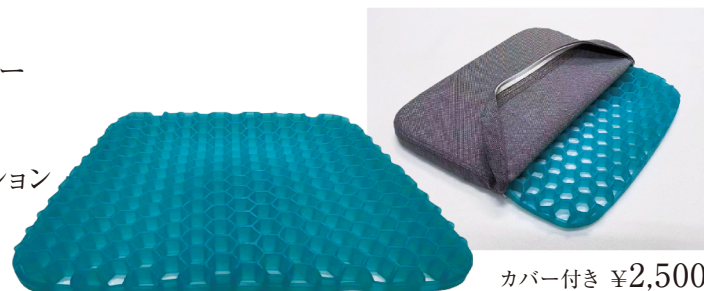

EXZE /エグゼ

シートに置くだけで高級な座り心地

¥8,500

Find the value
of a driving cushion.

HIPee /ヒッピー

長時間のドライブでも
お尻に優しいゲルクッション

ゲルのみ ¥1,700

carble /カーブル

car + table
車とテーブルの
コラボレーション

¥6,500

A new way of spending
in the car space

クッションがついているから、
膝上での作業もラクラク。

クッションとテーブル部分をセパレートできるから、
クッションを背もたれとしても使用できます。

Color Variation

Handle Leather Tray

/ハンドルレザートレー

Color Variation

仕切りを好きな位置に設定可能。

Pack your
luggage easily

Color Variation

保冷剤やドリンクを
冷やした状態で長時間キープ。

ICE Box Bag

/アイスボックスバッグ

発泡スチロール製のボックスで保冷効果抜群